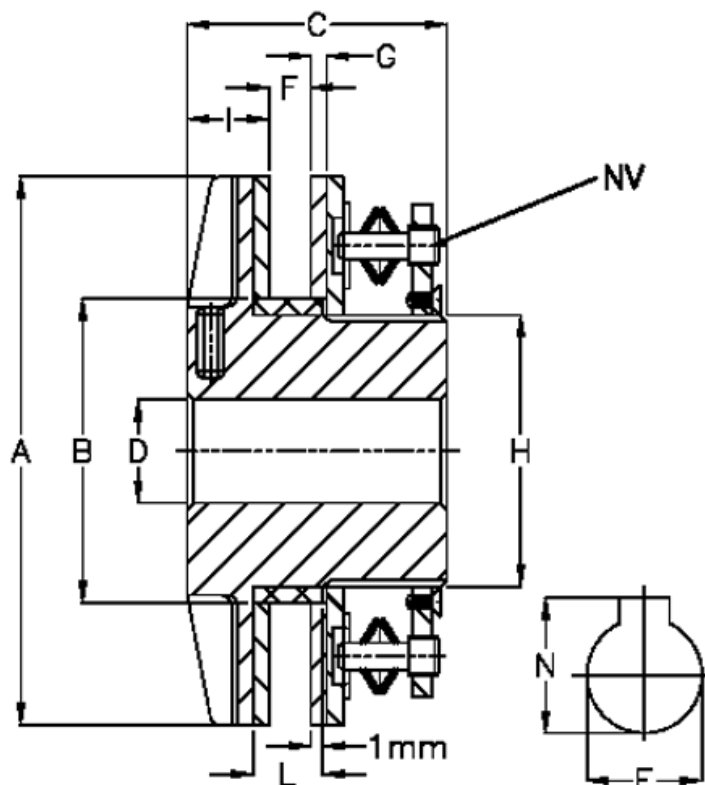

Varenummer: 4668006

Beskrivelse: Securex skridnav T 6800/254

Mål

A	= 254	I	= 33
Antal fjeder	= 32	L	= 32
B	= 140	Max moment Nm	= 6800
C	= 120	NV	= 10
D	= 48	Størst mulig boring med not efter DIN 6885/1, E max	= 90
F	= 29	Størst mulig boring med not efter DIN 6885/1, N	= 95.4
G	= 5	Størst mulig boring med not efter DIN 6885/3, E max	= 100
H	= 125	Størst mulig boring med not efter DIN 6885/3, N	= 104,3